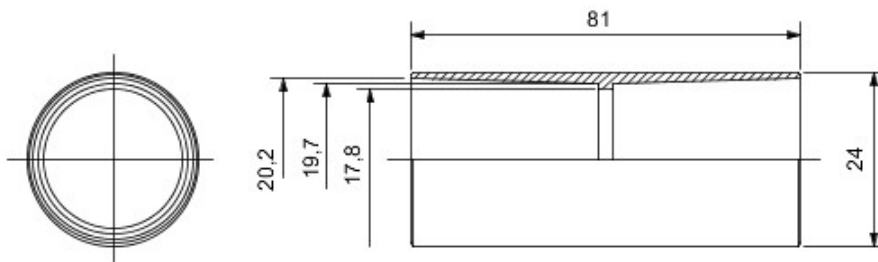

Accesorios de instalación del tubo rígido serie RK con grado de protección IP40 e IP67.

Color	Gris RAL 7035	Grado de protección	IP40
Tubos Ø (mm)	20	Tipo de material	Libre de halógenos según EN 60754-2
Código Electrocod	21221		

DIMENSIONAL

SIMBOLOGÍA TÉCNICA

MARCAS/APROBACIONES