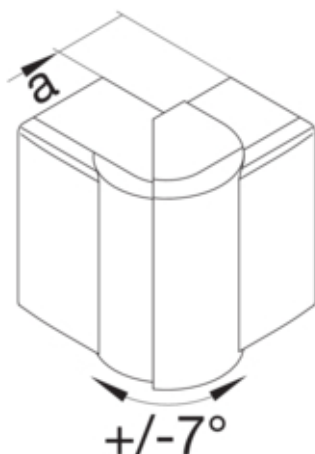

Áng. ext. variable, en ABS, para canales LF6009009010, blanco nieve (RAL9010)

Ángulo exterior variable, ABS, para canal LF6009009010, blanco nieve, RAL9010

LFF600939010

Arquitectura

Montaje	Clipado
---------	---------

Funciones

Puede utilizarse para protección contra el fuego según la norma DIN 4102-12

Conectividad

Accesorio de alineación	Sin acoplador
-------------------------	---------------

Puerta, tapa

Tapa con junta	No
----------------	----

Materiales, acabados, colores

Color RAL	RAL 9010 - Blanco puro
Material	PC-ABS sin halógenos
Grupo de materiales	plástico
Tipo de tratamiento de la superficie	No tratado

Dimensiones

Altura de la canal	60 mm
Ancho de la canal	90 mm
Medida a	48 mm